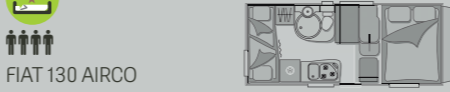

599 cm
293 cm