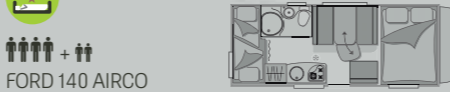

293 cm
642 cm