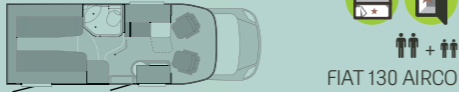

668 cm
272 cm