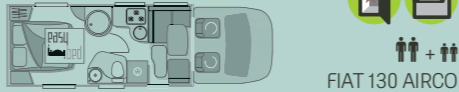

CHAUSSON FLASH 28

276 cm
725 cm

FORD 140 AIRCO

3425 3680 3850 31050 31210

CHAUSSON WELCOME 78EB

276 cm
739 cm

FIAT 130 AIRCO

3475 3740 3960 31180 31360